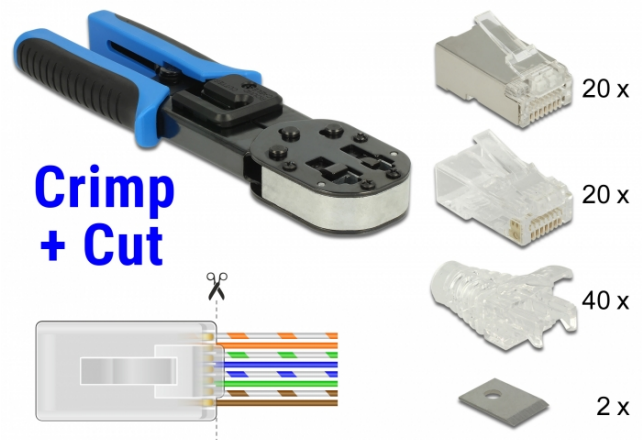

Delock RJ45 Εργαλείο Πτύχωσης και Κοπής

Περιγραφή

Με αυτό το εργαλείο της Delock και τους αντίστοιχους συνδέσμους Πτύχωσης και Κοπής, ένα καλώδιο δικτύου μπορεί να συνδεθεί γρήγορα και εύκολα σε ένα αρσενικό εργαλείο RJ45.

Το αρσενικό εργαλείο RJ45 Πτύχωσης και Κοπής επιτρέπει την έξοδο των καλωδίων από μπροστά. Αυτό επιταχύνει την εγκατάσταση και μπορεί να ελεγχθεί και η διάταξη των καλωδίων. Παράλληλα, βελτιώνεται η λειτουργία καθώς το ζευγάρι καλωδίων παραμένει στριφογυρισμένο κοντά στον σύνδεσμο. Κατά την πτύχωση, όλα τα καλώδια συστέλλονται ταυτόχρονα και οι άκρες των καλωδίων που περισσεύουν αφαιρούνται.

Προδιαγραφές

- Μεταλλική πένσα με πλαστική λαβή και κλειδαριά
- Ενσωματωμένος κόπτης και απογυμνωτής
- κατάλληλο επίσης και για συμβατικά αρσενικά RJ45 και RJ12
- Χρώμα: μπλε / μαύρο
- Διαστάσεις (ΜκΠΧΥ): περ. 21,2 x 6,5 x 2,3 cm

Απαιτήσεις συστήματος

- Αρσενικό εργαλείο Delock RJ45 για Πτύχωση και Κοπή

Περιεχόμενα συσκευασίας

- Εργαλείο Πτύχωσης και Κοπής
- 20 x RJ45 Πτύχωσης και Κοπής αρσενικά Cat.5e UTP (Delock 86451)
- 20 x RJ45 Πτύχωσης και Κοπής αρσενικά Cat.6 STP (Delock 86454)
- 40 x Κάλυμμα Ανακούφισης Καταπόνησης για το αρσενικό εργαλείο Πτύχωσης και Κοπής RJ45 (Delock 86455)
- 2 x λεπίδες αντικατάστασης
- Εγχειρίδιο χρήστη