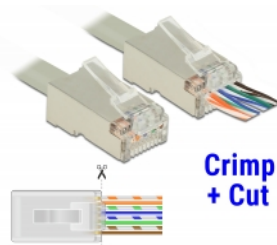

Delock RJ45 Εργαλείο Πτύχωσης και Κοπής

Περιγραφή

Με αυτό το εργαλείο της Delock και τους αντίστοιχους συνδέσμους Πτύχωσης και Κοπής, ένα καλώδιο δικτύου μπορεί να συνδεθεί γρήγορα και εύκολα σε ένα αρσενικό εργαλείο RJ45.

Το αρσενικό εργαλείο RJ45 Πτύχωσης και Κοπής επιτρέπει την έξοδο των καλωδίων από μπροστά. Αυτό επιταχύνει την εγκατάσταση και μπορεί να ελεγχθεί και η διάταξη των καλωδίων. Παράλληλα, βελτιώνεται η λειτουργία καθώς το ζευγάρι καλωδίων παραμένει στριφογυρισμένο κοντά στον σύνδεσμο. Κατά την πτύχωση, όλα τα καλώδια συστέλλονται ταυτόχρονα και οι άκρες των καλωδίων που περισσεύουν αφαιρούνται.

Προδιαγραφές

- Μεταλλική πένσα με πλαστική λαβή και κλειδαριά
- Ενσωματωμένος κόπτης και απογυμνωτής
- κατάλληλο επίσης και για συμβατικά αρσενικά RJ45 και RJ12
- Χρώμα: μπλε / μαύρο
- Διαστάσεις (ΜκΠΧΥ): περ. 21,2 x 6,5 x 2,3 cm

Απαιτήσεις συστήματος

- Αρσενικό εργαλείο Delock RJ45 για Πτύχωση και Κοπή

Περιεχόμενα συσκευασίας

- Εργαλείο Πτύχωσης και Κοπής
- 20 x RJ45 Πτύχωσης και Κοπής αρσενικά Cat.5e UTP (Delock 86451)
- 20 x RJ45 Πτύχωσης και Κοπής αρσενικά Cat.6 STP (Delock 86454)
- 40 x Κάλυμμα Ανακούφισης Καταπόνησης για το αρσενικό εργαλείο Πτύχωσης και Κοπής RJ45 (Delock 86455)
- 2 x λεπίδες αντικατάστασης
- Εγχειρίδιο χρήστη

Αρ. προϊόντος 86450

EAN: 4043619864508

Χώρα προέλευσης: Taiwan, Republic of China

Συσκευασία: Retail Box

Εικόνες