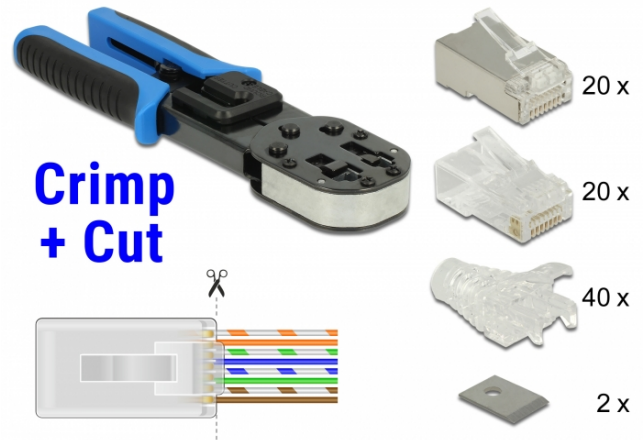

## Delock Kit de herramientas de Crimpado y Corte RJ45

### Descripción

Con este kit de herramientas de Delock y los conectores de crimpado y corte en combinación, un cable de red se puede conectar rápida y fácilmente a un macho RJ45. La herramienta de crimpado y corte RJ45 permite llevar los cables hacia el frente; esto acelera la instalación y se puede verificar el orden del cableado. Al mismo tiempo, el rendimiento se mejora porque el par de cables permanece retorcido cerca del conector. Al crimpar, todos los cables se ponen en contacto simultáneamente y los extremos sobrantes del cable se cortan.

### Especificación técnica

- Alicates de metal con mangos de plástico y cerradura
- Cortador y separador, incorporados
- También adecuado para machos convencionales RJ45 y RJ12
- Color: azul / negro
- Dimensiones (LxANxAL): aprox. 21,2 x 6,5 x 2,3 cm

### Image

Physical characteristics

Carcasa color:	blue / black
Longitud:	21.2 cm
Width:	6.5 cm
Height:	2.3 cm