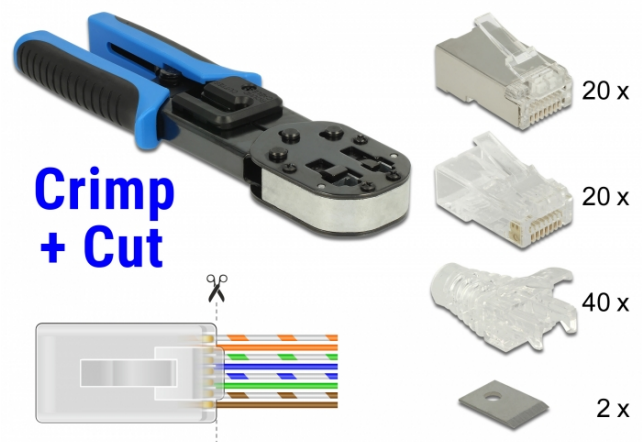

Delock RJ45 krimpovací + zářezový nástroj

Popis

S tímto nástrojem od Delocku a odpovídajícími krimpovacími+zářezovými konektory může být síťový kabel rychle a snadno připojen k RJ45.

Krimpovací+zářezový konektor RJ45 umožňuje vedení vodičů směrem dopředu, to urychluje instalaci a provedení kabeláže může být zkontrolováno. Současně je vylepšeno provedení, protože dvojice vodičů zůstává zkroucená v blízkosti konektoru. Při krimpování jsou všechny dráty v kontaktech současně a nadbytečné konce kabelů jsou odříznuty.

Specifikace

- Kovové kleště s plastovou rukojetí a zámkem
- Zabudovaný řezač a odizolátor
- Také vhodný pro konvenční konektory RJ45 a RJ12
- Barva: modrý / černá
- Rozměry (DxŠxV): cca. 21,2 x 6,5 x 2,3 cm

Systémové požadavky

- Delock RJ45 krimpovací+zářezový konektor

Obsah balení

- Krimpovací+zářezový nástroj
- 20 x RJ45 Krimpovací+zářezový konektor Cat.5e UTP (Delock 86451)
- 20 x RJ45 Krimpovací+zářezový konektor Cat.6 STP (Delock 86454)
- 40 x návlek pro RJ45 krimpovací+zářezový konektor (Delock 86455)
- 2 x náhradní čepel
- Uživatelská příručka

Číslo produktu 86450

EAN: 4043619864508

Země původu: Taiwan, Republic of China

Balení: Kartonová krabice

Příslušenství

Physical characteristics

Pouzdro barva:	blue / black
Délka:	21.2 cm
Width:	6.5 cm
Height:	2.3 cm