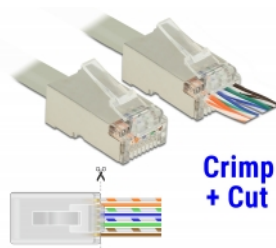

Příslušenství