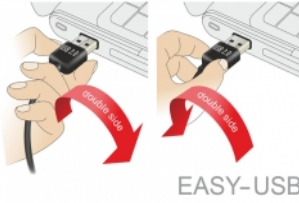

Delock USB 2.0 till 2 x seriell RS-232 adapter

Beskrivning

Adaptorn för EASY-USB Typ-A till seriellanslutning från Delock tillhandahåller två RS-232 DB9-gränssnitt för skrivare, mätutrustningar, kontroller, IoT-enheter, m.m.

Artikelnummer 63950

EAN: 4043619639502

Ursprungsland: China

Paket: Retail Box

Bilder

EASY-USB

PCB with both sided contacts

contacts

**General**

| | |
|------------------------------------|---|
| Funktion: | Plug & Play Remote Wake-Up IrDA 115K Baud Custom Baud Enable |
| Specifikationer: | RS-232 (EIA / TIA) USB 2.0 |
| Supported operating system: | Windows 7 32-bit Windows 7 64-bit Windows 8.1 32-bit Windows 8.1 64-bit Windows 10 32-bit Windows 10 64-bit ex Linux Kernel 2.6.x |