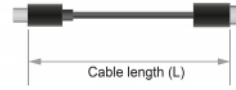

Artikelnummer 63950

EAN: 4043619639502

Ursprungsland: China

Paket: Retail Box

Bilder

EASY-USB

PCB with both sided contacts

contacts