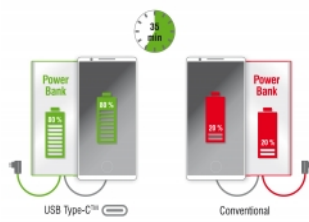

## Número de elemento 41504

EAN: 4043619415045

Pais de origen: China

Paquete: Retail Box

Image

General	
Indicador LED:	battery status
Protection:	Overcharge protection Over-discharge protection Output overvoltage protection Input overvoltage protection Protección contra cortocircuitos Protección contra sobrecalentamientos Automatic power-off
Interface	
Salida:	1 x USB Type-A female 5 V / 2.4 A 1 x USB type-C™ female 5 V / 2.4 A
Entrada:	1 x USB Type-C™ female 5 V / 2.0 A
Technical characteristics	
Storage temperature:	-20 °C ~ 80 °C
Temperatura de funcionamiento:	0 °C ~ 40 °C
Physical characteristics	
Weight:	160 g
Longitud:	136 mm
Width:	72 mm
Height:	9,5 mm
Color:	silver