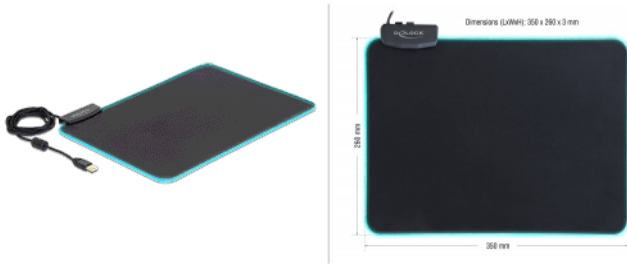

# Delock Podkładka myszy 350 x 260 x 3 mm z podświetleniem RGB

## Opis

Wysokiej jakości podkładka myszy Delock może być podłączona do komputera kablem USB Typ-A. Przekonuje krawędzią podświetloną RGB. Przycisk na boku pozwala na wybór 7 różnych odcieni, które można włączać np. konkretną barwę albo gładkie widmo barw. Specjalnie dobrany rozmiar daje wystarczająco miejsca do pracy pomocą myszy.

## Specyfikacja

- Złącze: 1 x USB Typ-A męski
- 1 x przycisk włączenia / wyłączenia, przełącznik
- Elastyczna podkładka myszy
- Krawędź RGB z 7 różnymi odcieniami
- 3 różne tryby barw:
  - Ustawienie pojedynczej barwy
  - Wybrany kolor miga łagodnie
  - Tęczowy gradient barwy
- Gumowany spód
- Zintegrowany kabel USB Typ-A
- Przewód z osłoną z tkaniny
- 1 x rdzeń ferrytowy
- Zużycie prądu: ok. 100 mA
- Złącze USB Typ-A: Poziłacane
- Rozmiary podkładki (DxSxW): ok. 350 x 260 x 3 mm
- Długość kabla: ok. 2 m
- Kolor: czarny

## Zdjęcia

General	
Cable finishing:	textile coating
Style:	with on / off switch
Interface	
złącze :	1 x USB Typ-A męski
Physical characteristics	
Rdzeń ferrytowy:	1 x
Kolor przewodu:	czarny
Długość kabla:	2 m
Wykończenie złącza:	poziome
Długość:	350 mm
Width:	260 mm
Height:	3 mm