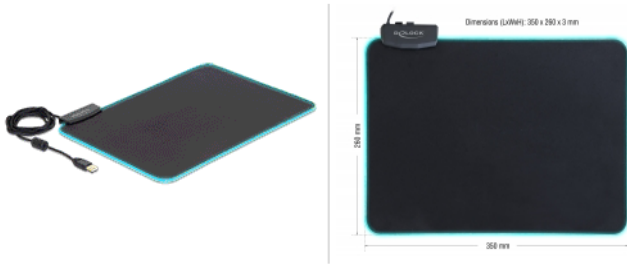

# Delock Tapis de souris USB 350 x 260 x 3 mm avec illumination RGB

## Description

Ce tapis de souris souple de haute qualité de Delock peut être connecté à un PC ou un laptop avec une interface USB de Type-A. Il est remarquable avec sa bordure RGB lumineuse. Avec le bouton sur le côté, il y a plusieurs couleurs en 7 tons différents pouvant être activés, par exemple, une couleur unique ou un ton plus doux. En raison de sa taille spéciale, ce tapis de souris offre assez de place pour travailler avec une souris d'ordinateur.

## Spécifications techniques

- Connecteur : 1 x USB Type-A mâle
- 1 x bouton marche-arrêt, interrupteur
- Tapis de souris doux et flexible
- Bordure RGB border avec 7 tons différents
- 3 modes de couleur différents :  
Réglage d'une seule couleur  
La couleur choisie clignote doucement  
Gradient de couleurs de l'arc-en-ciel
- Dessous caoutchouté
- Câble USB Type-A intégré
- Câble avec protection textile
- 1 x noyau en ferrite
- Consommation de courant : env. 100 mA
- Connecteur USB Type-A : plaqué or
- Dimensions du tapis de souris (LxlxH) : env. 350 x 260 x 3 mm
- Longueur du câble : env. 2 m
- Couleur : noir

## Contenu de l'emballage

- Tapis de souris RGB

N° produit 12554

EAN: 4043619125548

Pays d'origine: Taiwan, Republic of China

Emballage: Retail Box

Image

General	
Cable finishing:	textile coating
Style:	with on / off switch
Interface	
connecteur :	1 x USB Type-A mâle
Physical characteristics	
Noyau en ferrite:	1 x
Couleur du câble:	noir
Longueur du cordon:	2 m
Finition du connecteur:	plaquées or
Longueur:	350 mm
Width:	260 mm
Height:	3 mm