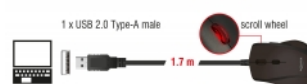

## Zdjęcia

für Linkshänder

General	
Funkcja :	Plug & Play
Style:	praworęcznych
Interface	
złącze :	1 x USB 2.0 Typu-A, wtyk męski
Technical characteristics	
Temperatura robocza:	-5 °C ~ 50 °C
Sensibility:	800 / 1200 / 1600 dpi
Physical characteristics	
Weight:	86.5 g
Długość kabla:	1,7 m
Długość:	109 mm
Width:	74 mm
Height:	39 mm
Kolor:	czarny
Przyciski:	4 standardowe przyciski, 1 pokrętło przewijania i 1 przycisk DPI