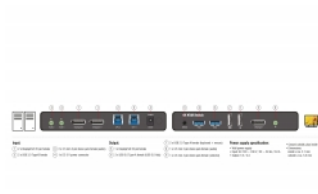

Systemkrav

- PC med DisplayPort (hona) + USB Typ-A (hona)
- Bildskärm eller TV med DisplayPort-kontakt

Paketets innehåll

- KVM-brytare med USB och ljud
- 2 x kabel USB 3.0 A (hane) till USB 3.0 B (hane), längd ca. 1,5 m
- 2 x kabel DisplayPort (hane) till DisplayPort (hane), längd ca. 1,5 m
- 2 x kabel 3,5 mm stereojack hane till 3,5 mm stereojack hane, längd ca. 1,5 m
- 1 x väljare med kabel, längd ca. 1,8 m
- Extern strömkälla
- Bruksanvisning

Bilder