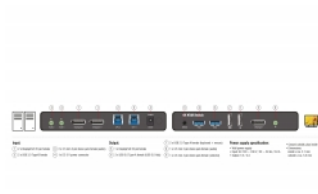

Cerinte de sistem

- PC cu DisplayPort mamă + USB tip A-mamă
- Monitor sau televizor cu interfață DisplayPort

Pachetul contine

- Comutator KVM cu USB și audio
- 2 x cabluri USB 3.0 A tată la USB 3.0 B tată, lungime aprox. 1,5 m
- 2 x cabluri DisplayPort tată la DisplayPort tată, lungime aprox. 1,5 m
- 2 x cabluri cu mufă stereo de 3,5 mm la mufă stereo de 3,5 mm, lungime aprox. 1,5 m
- 1 x selector cu cablu, lungime aprox. 1,8 m
- Sursă de alimentare externă
- Manual de utilizare

Imagini